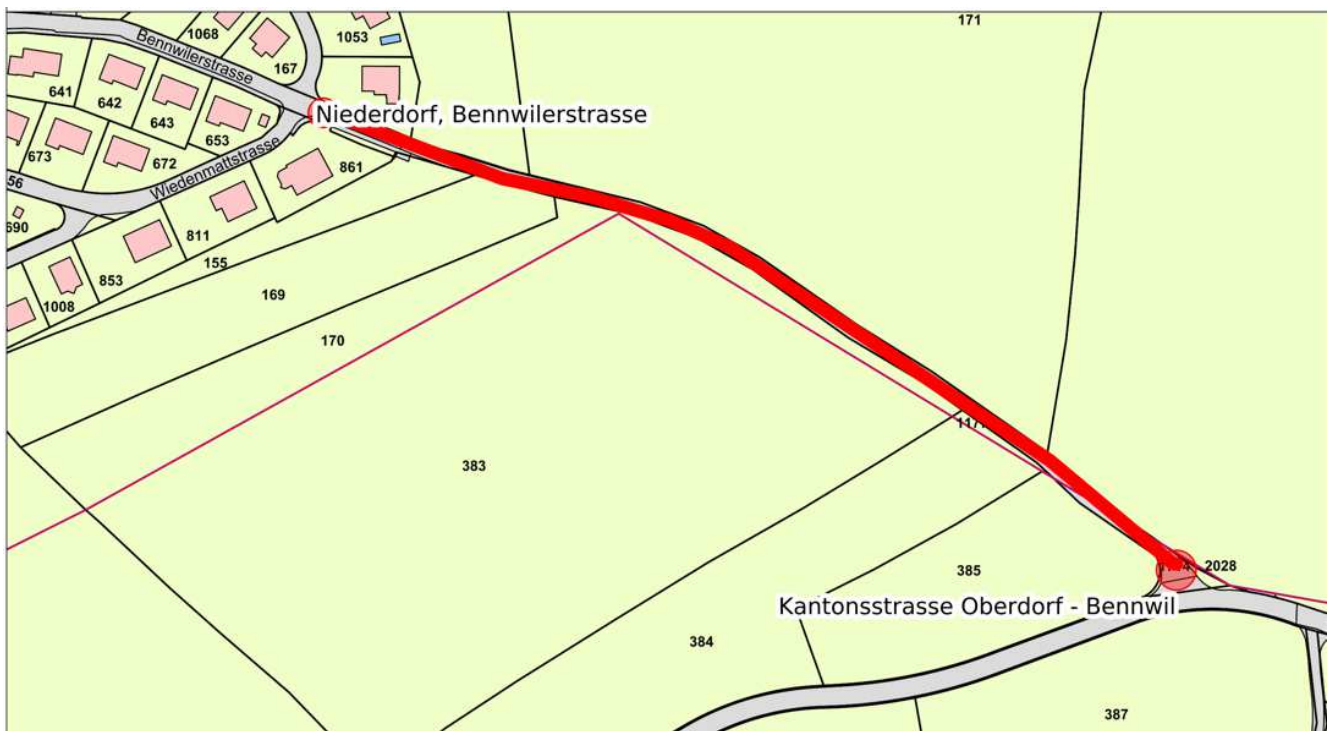

## **Bennwilerstrasse ab Kantonsstrasse bis Verzweigung Wiedenmatt/Zwieden gesperrt**

Der oberste Abschnitt der Bennwilerstrasse (Abzweiger Kantonsstrasse bis zur Verzweigung Wiedenmattstrasse/Zwiedenstrasse) bleibt bis auf weiteres gesperrt. Vom angrenzenden Kulturland laufen grössere Mengen Wasser auf die Strasse, wo sie bei den aktuell tieferen Temperaturen gefrieren und die Strasse in eine rutschige Fläche verwandeln. An der Lösung des Problems wird gearbeitet.